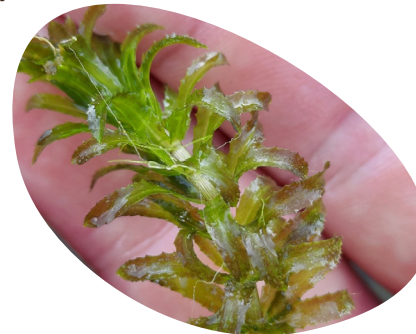

LA VIE SECRÈTE DE LA MARE

Espèces exotiques envahissantes (EEE) de la mare

Tortue de Floride
Trachemys scripta elegans

Crapaud buffle
Rhinella marina

Faune

Rat
Rattus norvegicus

Escargot géant africain
Lissachatina fulica

Mangouste
Urva auropunctata

Hydrille
Hydrilla verticillata

Jacinthe d'eau
Eichhornia crassipes

Flore

Salvinie géante
Salvinia molesta

Laitue d'eau
Pistia stratiotes

Quelques animaux de la mare

1

Espace Sud

COMMUNAUTÉ D'AGGLOMÉRATION DE L'ESPACE SUD MARTINIQUE

dans l'eau

Dytique
Dysticus marginalis

Larve de dytique

Larve de libellule

Larve de moustique

Alevin de poisson