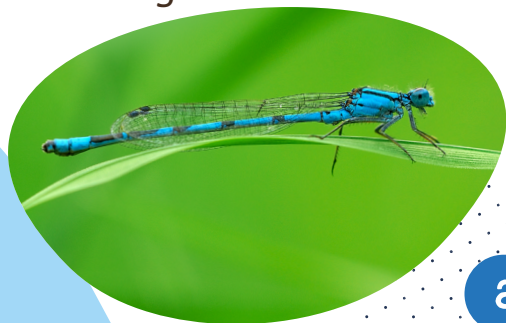

Quelques animaux de la mare

2

Espace
Sud

Demoiselle

Enallagma coecum

au-dessus
de l'eau

Moustique "local"

Culex nigripalpus